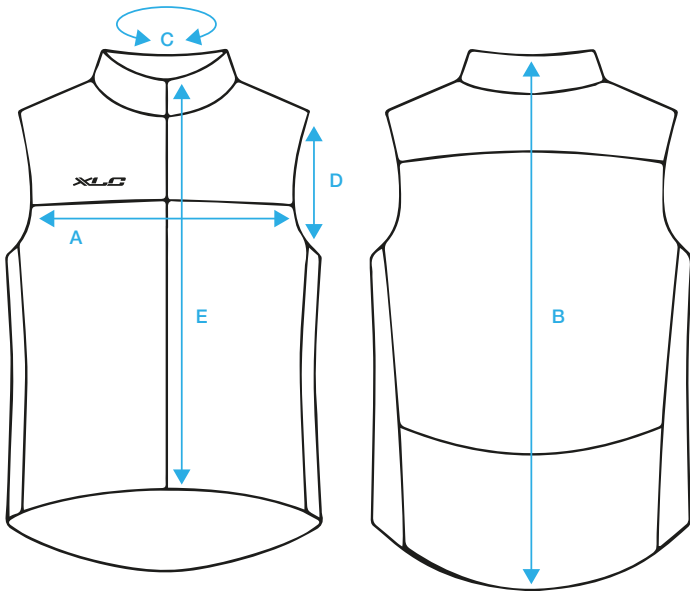

Größentabelle

XLC Warnweste

Größe Warnweste in cm							
	XS	S	M	L	XL	2XL	3XL
Brust (A)	44	47	50	53	56	59	62
Rückenlänge (B)	70	71	72	73	75	77	79
Kragen (C)	45,5	47	47	48,5	48,5	50	50
Ärmelöffnung (D)	19	20	21	22	23	24	25
Reißverschluss (E)	54	55	56	57	59	61	63